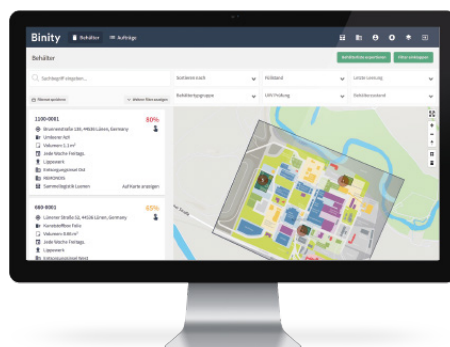

Digitales Abfallmanagement End to End gedacht

In großen Betrieben mit viel Personal müssen alle Prozesse optimal auf die Produktion abgestimmt werden - auch die Sammlung von Abfällen und Wertstoffen. Durch BINITY bilden Sie den kompletten innerbetrieblichen Entsorgungsprozess digital ab und gestalten diesen damit noch effizienter. Außerdem erhalten Sie wichtige Daten über die tatsächlichen Anfallstellen und die kritischen Punkte in Ihrer Produktion.